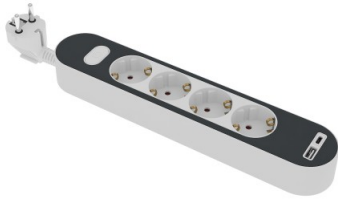

## Base múltiple FAHER con interruptor negra PREMIUM + cargador USB

Referencia: BMF-46  
EAN-13: 8427429510804  
Marca: FAHER

Bases: 4

- Interruptor de luz: botón de encendido y apagado.
- Base ordenables: la parte inferior dispone de una cavidad para que los cables no queden a la vista.
- Ahorro de espacio: clavija de 16A con entrada frontal, diseñada para ocupar el mínimo espacio posible.
- Conveniencia: Permite conectar varios dispositivos en un solo lugar, evitando la necesidad de tener múltiples enchufes.
- Alimentación convencional + carga USB

### Descripción general

Una base múltiple con interruptor es un dispositivo eléctrico que permite conectar varios aparatos electrónicos o eléctricos a una sola toma de corriente.

Esta base múltiple está diseñada para proporcionar una distribución eficiente de energía y facilitar la conexión de varios dispositivos simultáneamente.

### Características

Bases	4
Potencia	Máx.3680W 16A/230V~
Tipo de cable	H05VV-F
Sección cable	3G X 1,5 mm <sup>2</sup>
Longitud del cable (m)	1,4
Base ordenables	Si
Orificio de fijación para bridas	Si
Interruptor de botón	Si
Normativa	RoHS
Potencia USB (Type A)	Máx.18W
Potencia USB (Type C)	Máx.18W
Potencia USB (Type A+C)	Máx.17W
IP	20