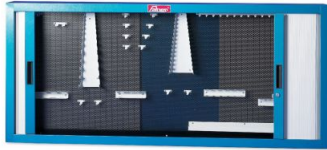

## Armario con persiana FAHER

Referencia: ARM  
EAN-13: 8427429220376  
Marca: FAHER

Medidas: 1000 x 195 x 810 mm

8 427429 220376 >

- **Organización eficiente:** El armario con persiana metálica ofrece una forma efectiva de mantener las herramientas y accesorios ordenados, lo que mejora la productividad y el flujo de trabajo en el taller.
- **Ahorro de espacio:** La persiana metálica no ocupa espacio adicional al abrirse, lo que permite aprovechar al máximo el área disponible en el taller.
- **Mayor productividad:** Al tener todas las herramientas organizadas y al alcance, los usuarios pueden trabajar de manera más eficiente, ahorrando tiempo y esfuerzo en buscar lo que necesitan.
- **Seguridad mejorada:** El armario con persiana metálica proporciona una capa de seguridad adicional al proteger las herramientas de polvo, suciedad o accesos no autorizados, lo que prolonga su vida útil.

### Descripción general

Un armario con persiana metálica organizador de herramientas para taller es una unidad de almacenamiento diseñada especialmente para mantener las herramientas y equipos de un taller de manera ordenada y accesible. El armario cuenta con una persiana que se desliza lateralmente para facilitar el acceso a su contenido.

#### Características:

Armario con persiana de doble hoja y cerradura.  
Cerradura y llaves incorporadas.  
Fabricado en chapa de 1 mm de espesor.  
Panel de herramienta perforado.  
El armario incluye los soportes portaherramientas.  
Los soportes se sirven colocados.

### Características

Medidas	1000 x 195 x 810 mm
Soportes	Incluidos
Material persiana	PVC
Apertura de la persiana	Central, corredera a ambos lados