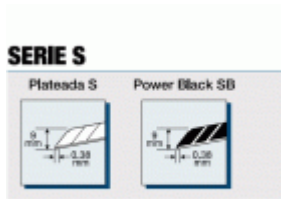

Recambios

Cuchilla FAHER 9 mm para cutter