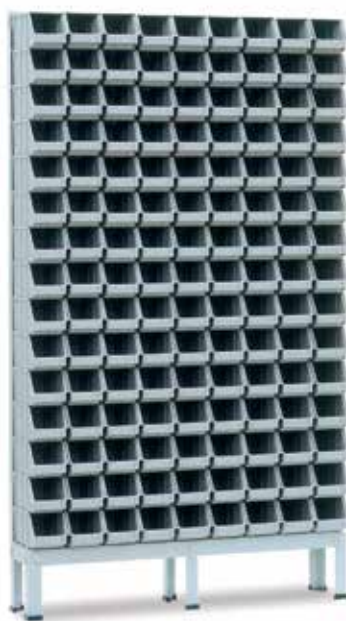

Combinaciones de gavetas para estanterías fijas

MODELO EGAF-2-60 A	
Ref.	8427429
EGAF-2-60 A	610214

· Contiene: 90 GAF-2
6 TGAF-2

MODELO EGAF-2-90 A	
Ref.	8427429
EGAF-2-90 A	610498

· Contiene: 135 GAF-2
9 TGAF-2

MODELO EGAF-3-45 A	
Ref.	8427429
EGAF-3-45 A	610207

· Contiene: 36 GAF-3
3 TGAF-3