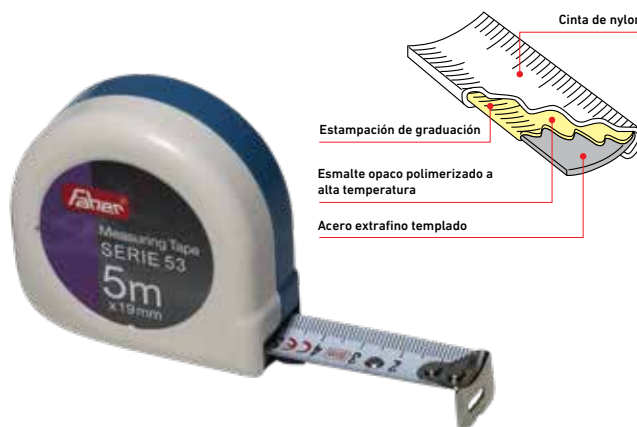

Flexómetros Introducción

En Faherma ofrecemos una amplia gama de flexómetros, correspondiendo a modelos homologados cuya calidad satisface todos los controles y requerimientos Todas nuestras cintas pertenecen a la clase de precisión II.

FAHER
Nylon

Faher® Nylon

Cinta con recubrimiento de nylon.